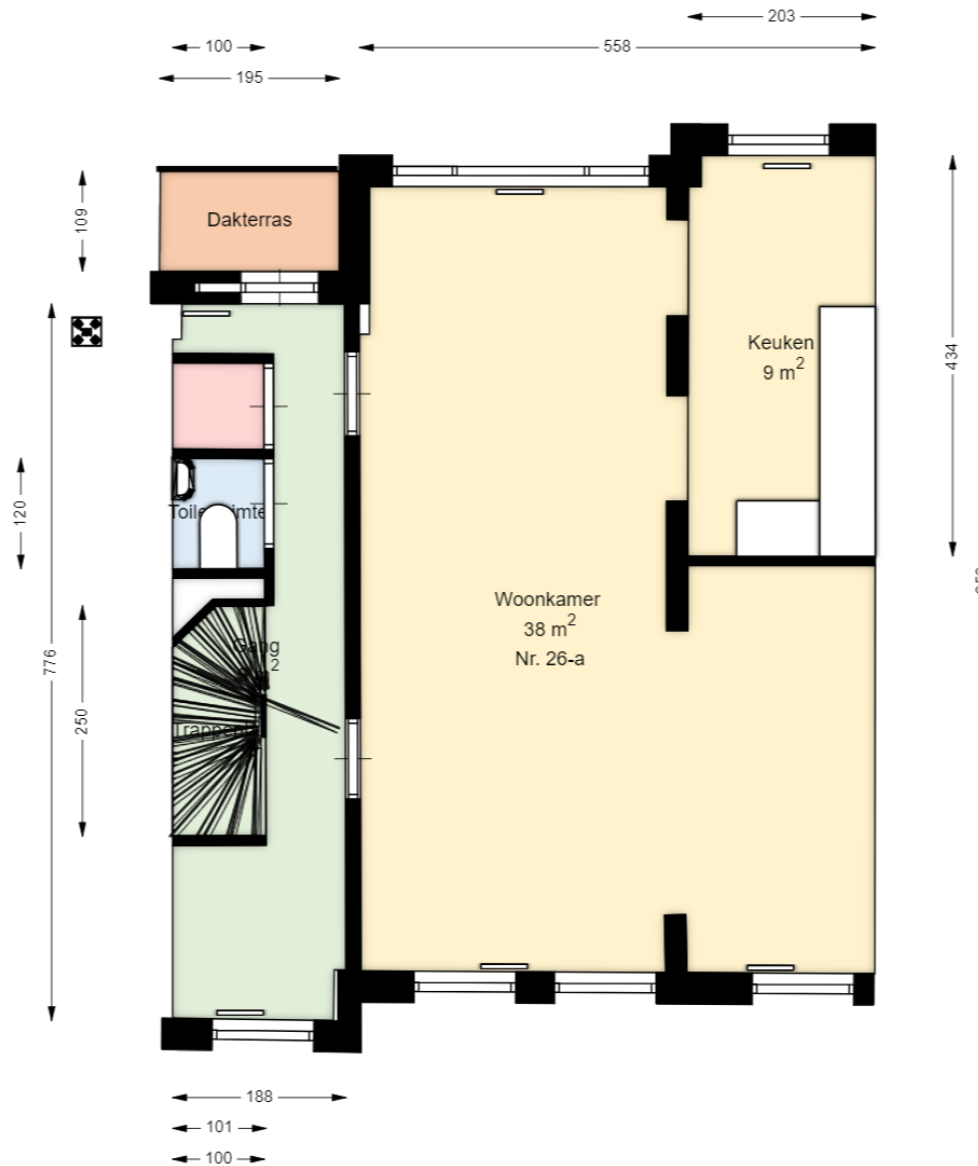

00 BEGANE GROND

Nieuwe Crooswijkseweg 26 a  
3034PP ROTTERDAM

Datum	23-07-2024
Schaal	1 : 100
Clustercode	37101
OGE nummer	37101000054

01 EERSTE VERDIEPING

Nieuwe Crooswijkseweg 26 a  
3034PP ROTTERDAM

Datum	23-07-2024
Schaal	1 : 100
Clustercode	37101
OGE nummer	37101000054

02 TWEEDE VERDIEPING

**Nieuwe Crooswijkseweg 26 a**
  
 3034PP ROTTERDAM

Datum	23-07-2024
Schaal	1 : 100
Clustercode	37101
OGE nummer	37101000054

Datum	23-07-2024
Schaal	1 : 100
Clustercode	37101
OGE nummer	37101000054