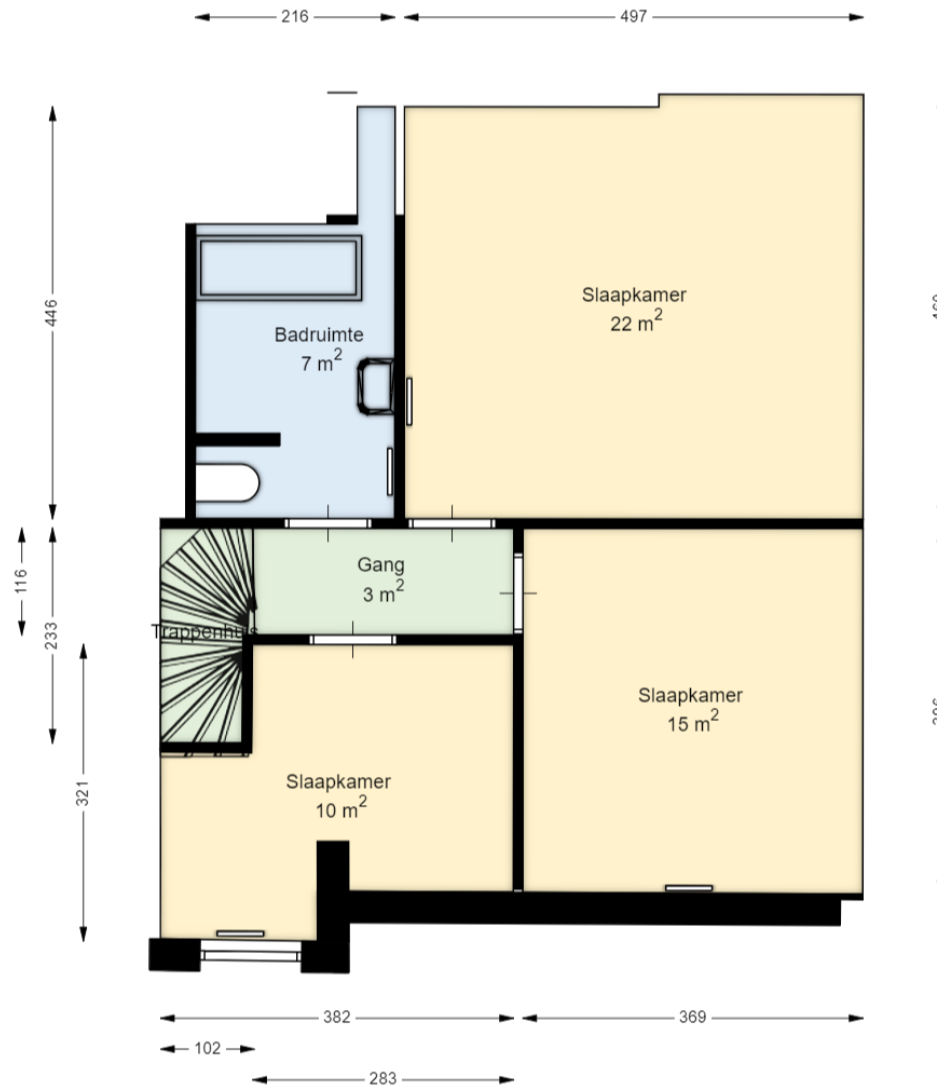

00 BEGANE GROND

Nieuwe Crooswijkseweg 26 a  
3034PP ROTTERDAM

Datum	23-07-2024
Schaal	1 : 100
Clustercode	37101
OGE nummer	37101000054

01 EERSTE VERDIEPING

Nieuwe Crooswijkseweg 26 a  
3034PP ROTTERDAM

Datum	23-07-2024
Schaal	1 : 100
Clustercode	37101
OGE nummer	37101000054

02 TWEEDE VERDIEPING

**Nieuwe Crooswijkseweg 26 a**
  
 3034PP ROTTERDAM

Datum	23-07-2024
Schaal	1 : 100
Clustercode	37101
OGE nummer	37101000054

Datum	23-07-2024
Schaal	1 : 100
Clustercode	37101
OGE nummer	37101000054